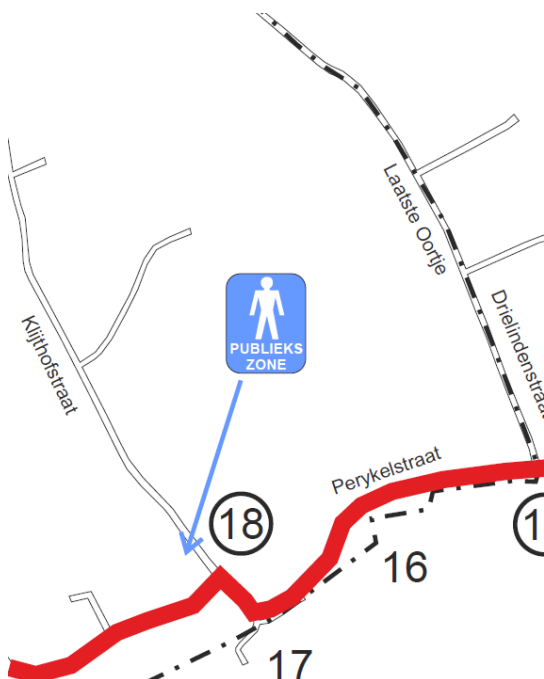

# KP Lavano 1 & 2 – Diesel Bernard

De publiekszone van KP Lavano is te bereiken via Rue de Plavitou. Via de ingang van de Lavanosite komt u op het publiekspunt terecht.

# KP Bevergem – Bosschaert

Publiekszone van KP Bevergem Bosschaert is te bereiken via de klijthofstraat die u het best bereikt via de Kreupelstraat.

# KP 't Hoge Meuleman

Het publiekspunt is te bereiken via de Bellegemsestraat waarna u de hoofdweg verlaat via de Manpadstraat.

# KP Bellegem Kocon

Het publiekspunt is te bereiken via Bellegemplaats en de kwabrugstraat.